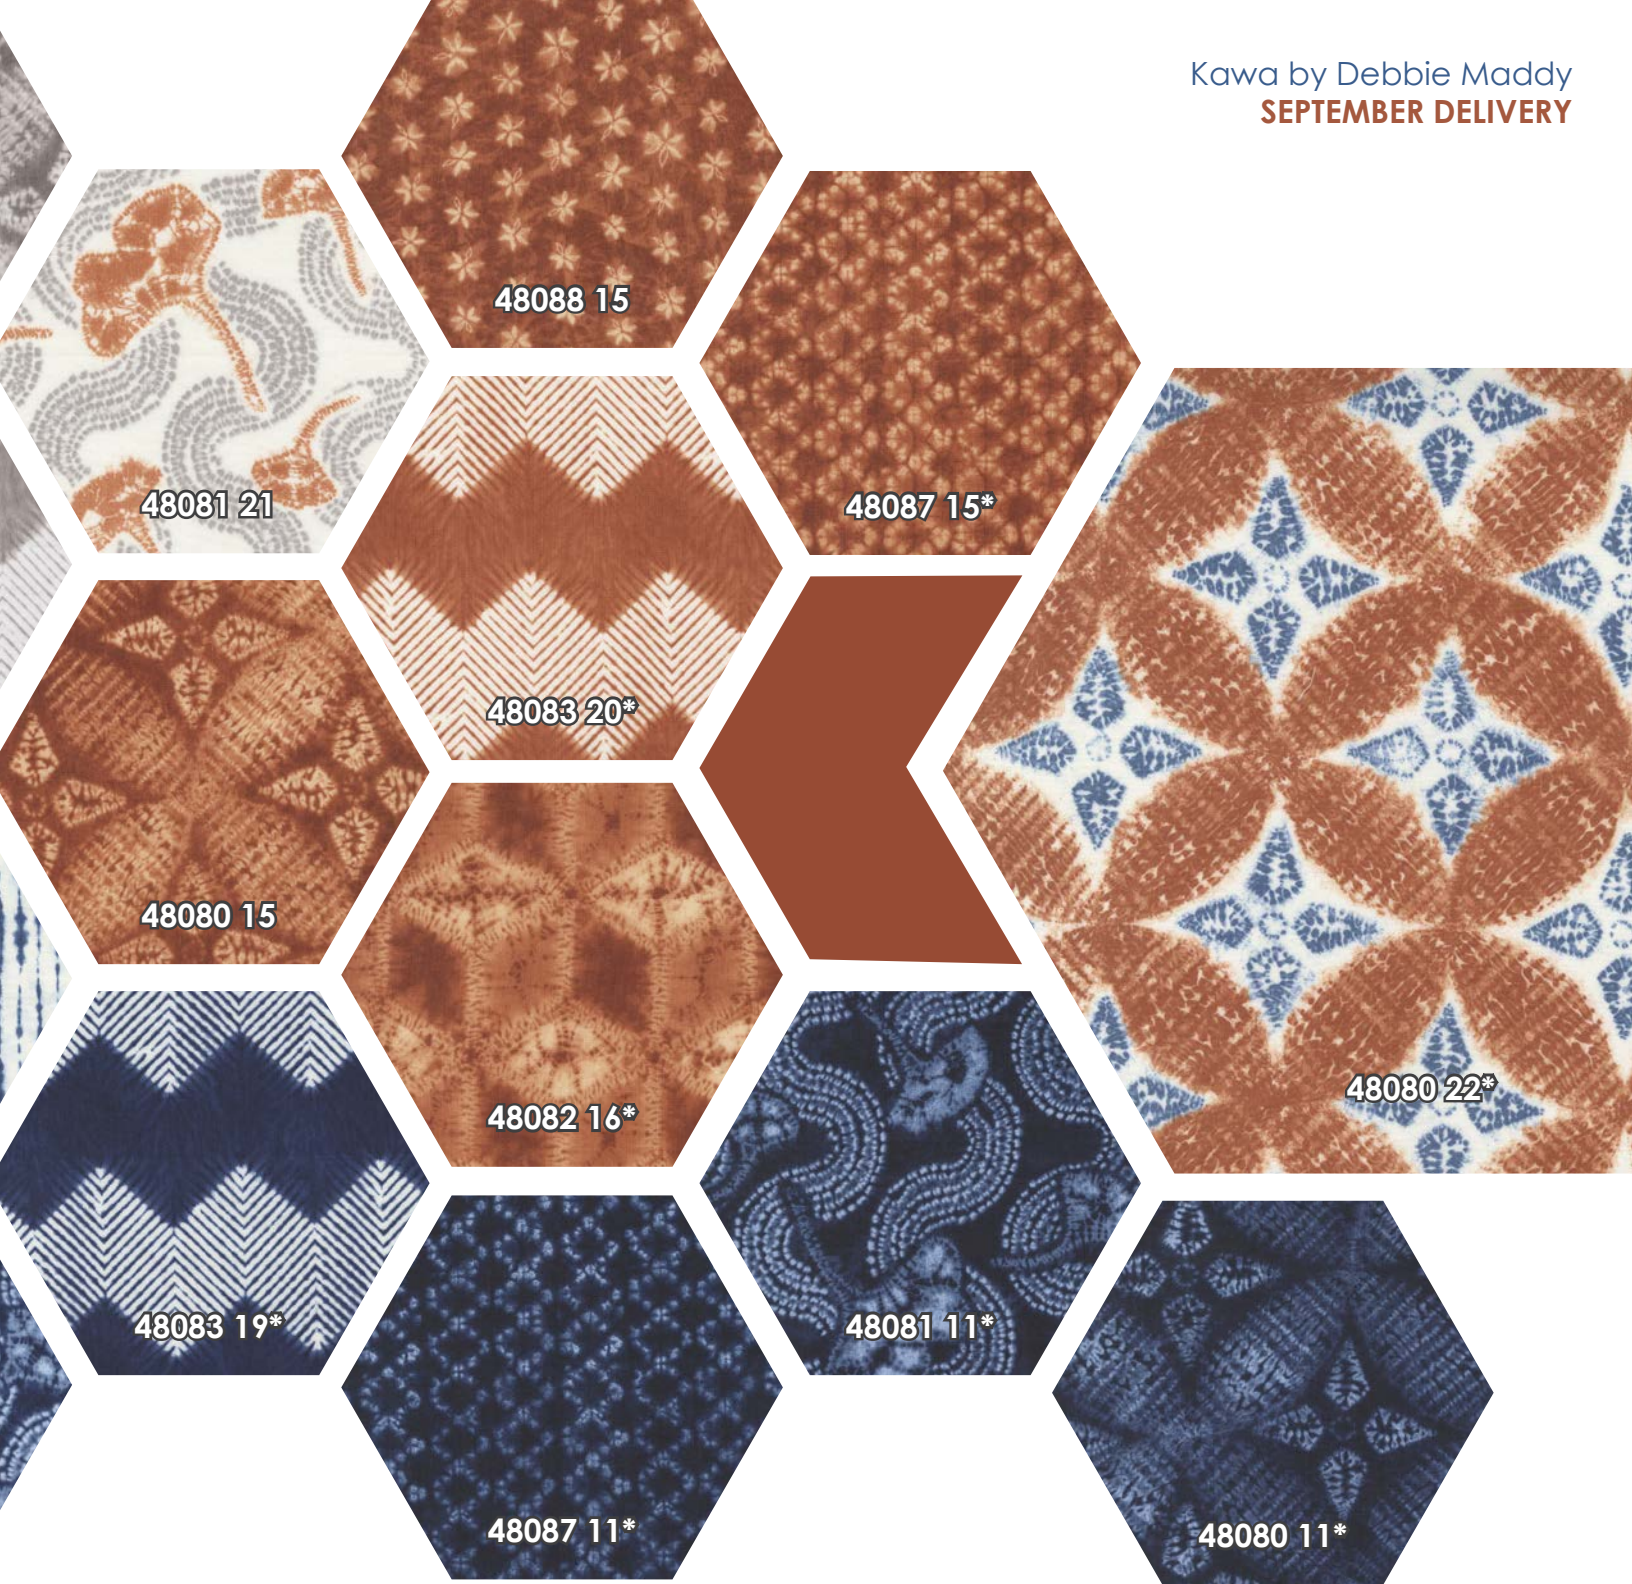

Panels are  
 24" x 44".  
 Blocks are  
 approx. 6" x 6".

**BELLA SOLID COORDINATES**

**CCQD 180 Tranquility Queen 90" x 119"**

**CCQD 180 Tranquility  
 Lap 2 59" x 59"**

**CCQD 180 Tranquility Lap 76" x 76"**

48087 14\*

48082 14\*

48084 17\*

48088 18\*

48081 19

48082 13

48087 13

48081 12

48080 19\*

48088 12\*

48087 12

48081 18\*

48084 14\*

One joy can drive away a hundred sorrows.

48080 **Asst. 15** **Asst. 10** **Low Cal 10** **AB** **JR** **LC** **MC** **PP** **SEPTEMBER DELIVERY**

•31 Prints •100% Premium