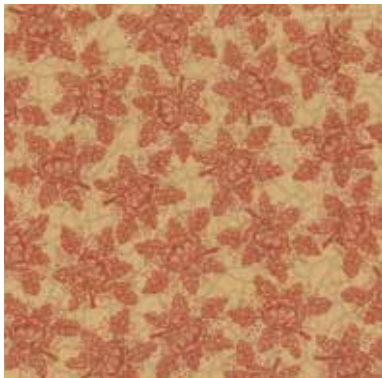

No 5746 136
Chamois

No 6084 17*
Chamois

No 6081 17
Chamois

No 6082 17*
Chamois

No 6086 14
Brick Chamois

No 6083 14
Brick Red Chamois

No 6081 14*
Brick Red - Chamois

No 6082 14
Brick Red Chamois

No 6084 13*
Brick Chamois

No 6085 16
Blackboard Brick Red

No 5746 137
Brick Red

No 6083 15*
Brick Red

No 6083 16*
Blackboard Brick Red

No 6086 17*
Brick Red

Quilt Pattern

No KS 1605 / KS 1605G
Pop Beads
Size: 46" x 58"
LC Friendly