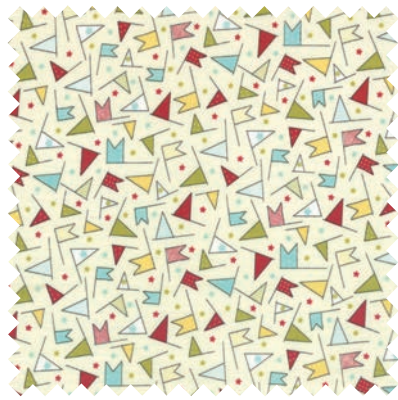

03

No 5535 21
Pickle

No 5531 21*
Pickle

No 5532 11*
Pickle

No 5536 21*
Pickle

No 5537 11*
Pickle

No 5538 11
Pickle

01 SW P207
SW P207G
Celebrate
Size: 56" x 72"

01 SW P206
SW P206G
Borderline
Size: 56" x 64"

02 SW P209
SW P209G
Confetti
Size: 75" x 75"

No 5536 26*
Multi

No 5531 22*
Splash

No 5532 12*
Splash

No 5533 22
Splash

No 5530 22
Splash

No 5535 22
Splash

No 5536 22*
Splash

No 5537 12
Splash

No SW P208/ SW P208G Make A Wish Size: 72" x 72"

No 5538 12
Splash

No 5534 22
Splash

No 5534 26*
Vanilla

No 5538 16
Vanilla

5530