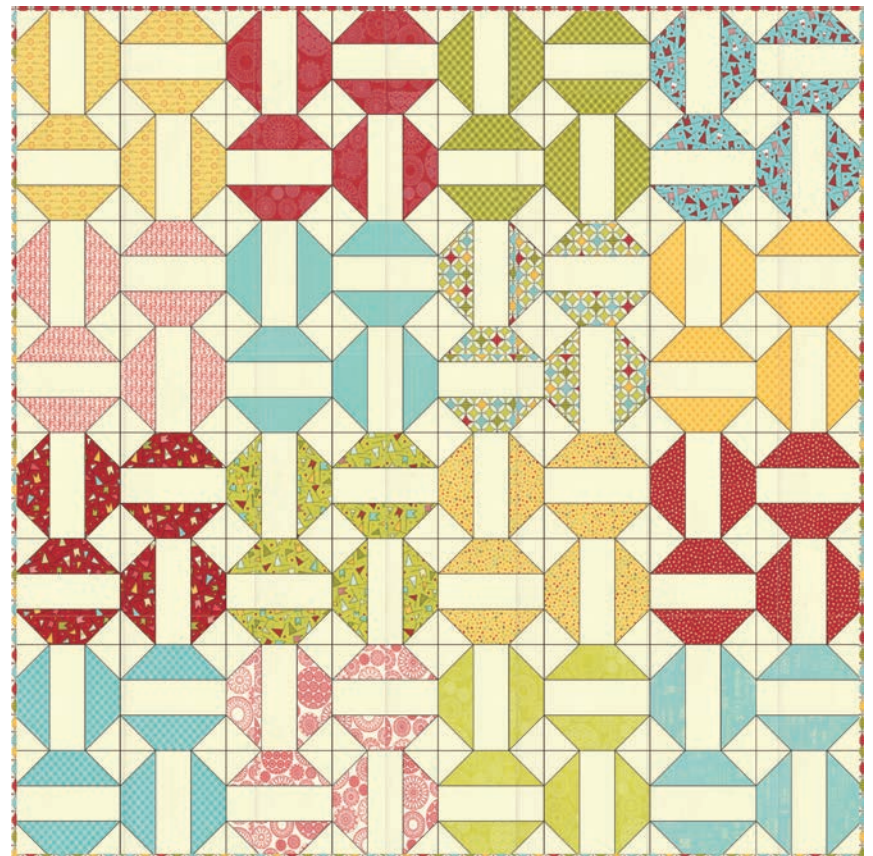

03

No 5535 21
Pickle

No 5531 21*
Pickle

No 5532 11*
Pickle

No 5536 21*
Pickle

No 5537 11*
Pickle

No 5538 11
Pickle

01 SW P207
SW P207G
Celebrate
Size: 56" x 72"

01 SW P206
SW P206G
Borderline
Size: 56" x 64"

02 SW P209
SW P209G
Confetti
Size: 75" x 75"

No 5536 26*
Multi

No 5531 22*
Splash

No 5532 12*
Splash

No 5533 22
Splash

No 5530 22
Splash

No 5535 22
Splash

No 5536 22*
Splash

No 5537 12
Splash

No SW P208/ SW P208G Make A Wish Size: 72" x 72"

No 5538 12
Splash

No 5534 22
Splash

No 5534 26*
Vanilla

No 5538 16
Vanilla

5530